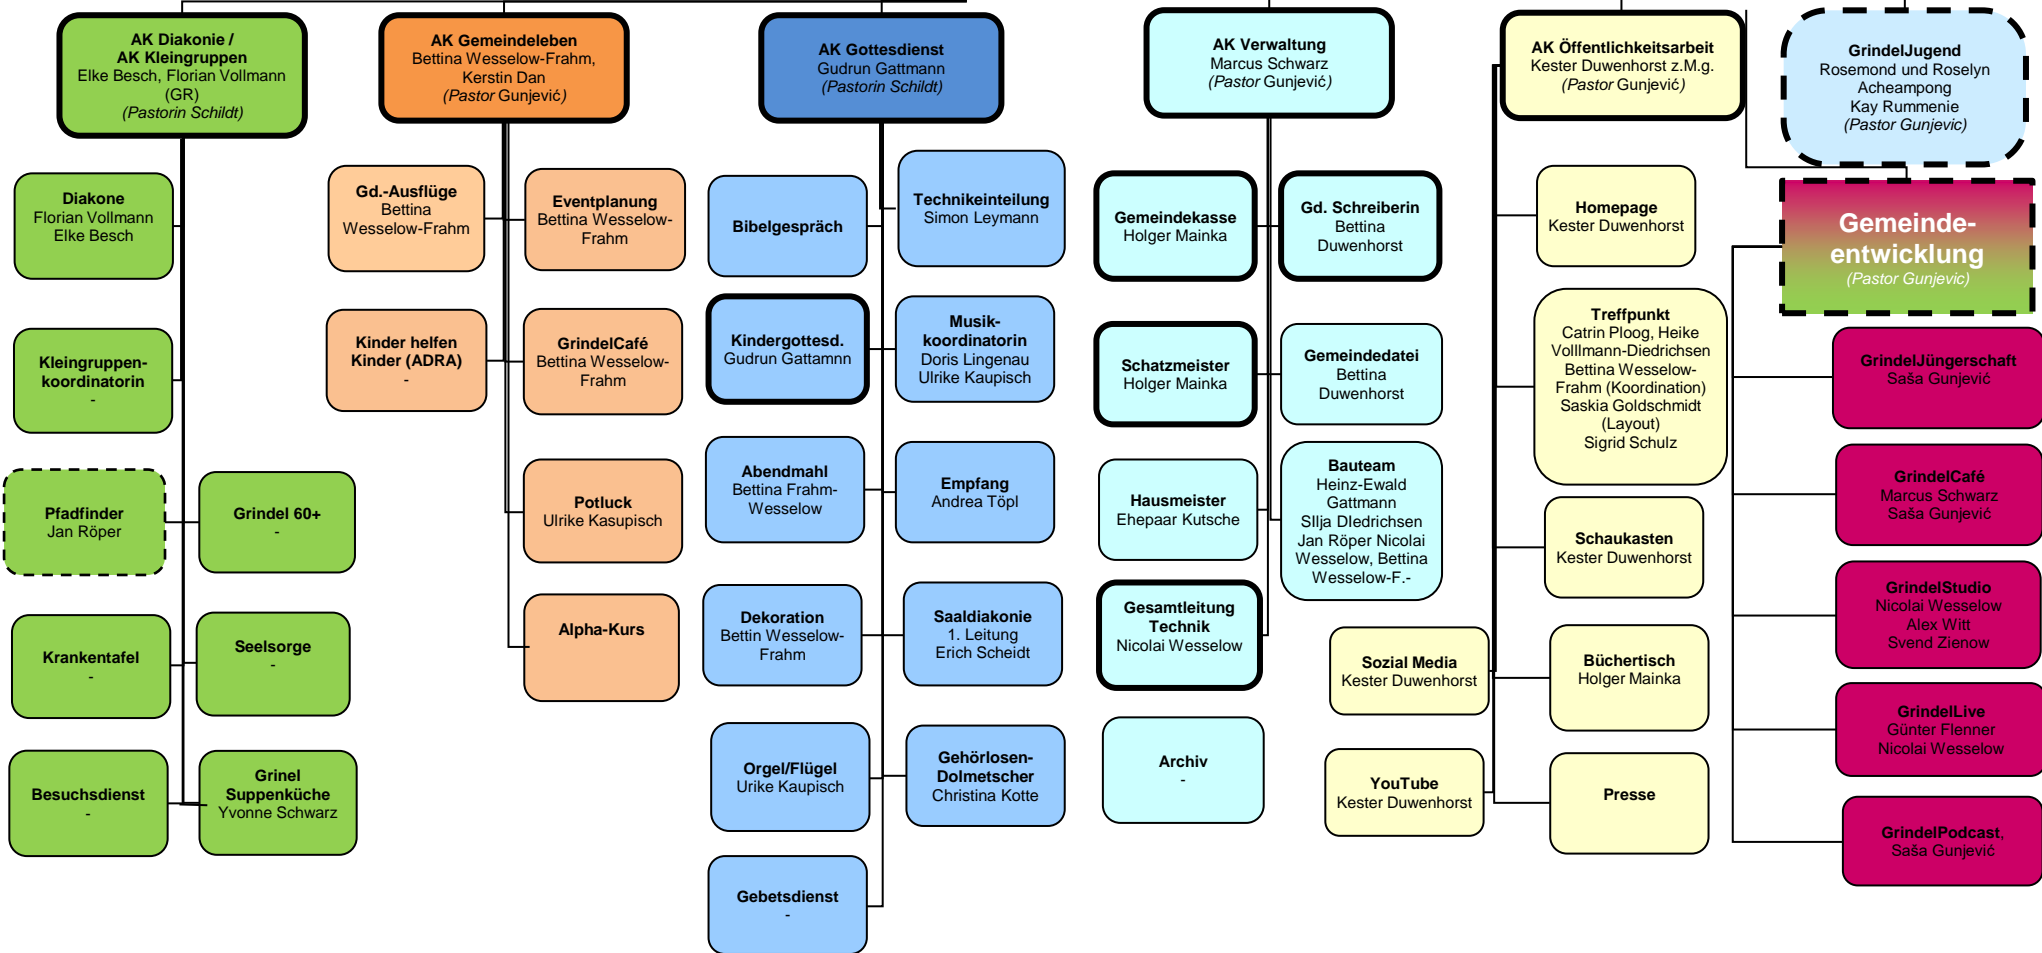

Gemeindeleitung
 Marcus Schwarz, Fritz-Joel Montauban-Augustin, Ulrike Kaupisch, Doris Lingenau
Gemeinderat
 GL +: Elke Besch (A), Bettina Wesselow-Frahm (A), Gudrun Gattmann (A), Kester Duwenhorst z.M.g. (A), Bettina Duwenhorst (A), ? (JV), Holger Mainka, Silja Diedrichsen, Gunda Meier, Jan Röper

weitere Aufgabenbereiche
 Pastorin Schildt:
 - 1 Bibelstunden

weitere Aufgabenbereiche
 Pastor Gunjević:
 - Stadteilkonferenz ca. 6x im Jahr
 - Allianz-Treffen 2-4x im Jahr
 - Steuerungsgruppe Nacht der Kirchen urpsl 6x im Jahr á 2h (Corona wöchentl.)
 - 2 Bibelstunden

Arbeitskreisleiter: Änderungen bitte an die Pastoren melden.

Fett umrandet = Wahlämter

Fett gestrichelt umrandet = Eigenständige Wahl