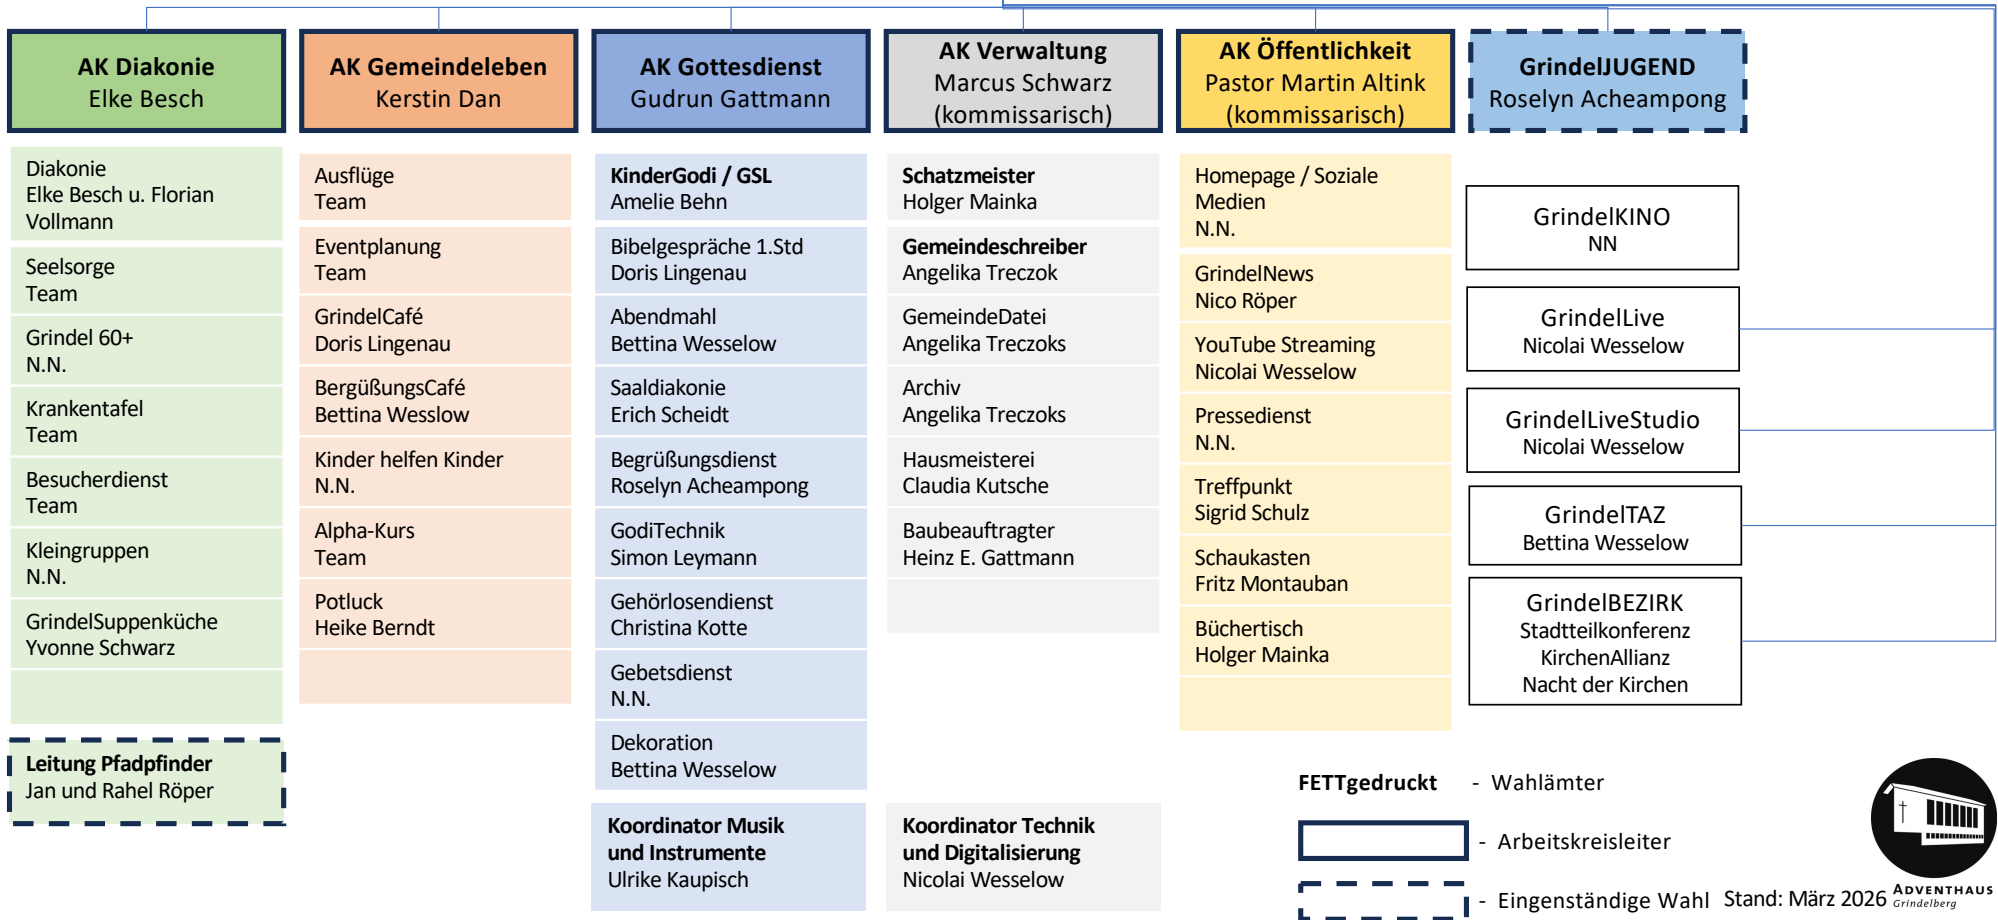

GEMEINDERAT GRINDEL KIRCHE

Gemeindeleitung: Doris Lingenau, Kerstin Dan, Marcus Schwarz und rotierender AK-Leiter
 Elke Besch (A), Bettina Wesselow-Frahm (A), Gudrun Gattmann (A), Angelika Treczoks (A), Silja Diedrichsen (A), Roselyn Acheampong (JV),
 Holger Mainka, Gunda Meier, Jan Röper, Amelie Behn

FETTgedruckt - Wahlämter

 - Arbeitskreisleiter

 - Eingenständige Wahl Stand: März 2026